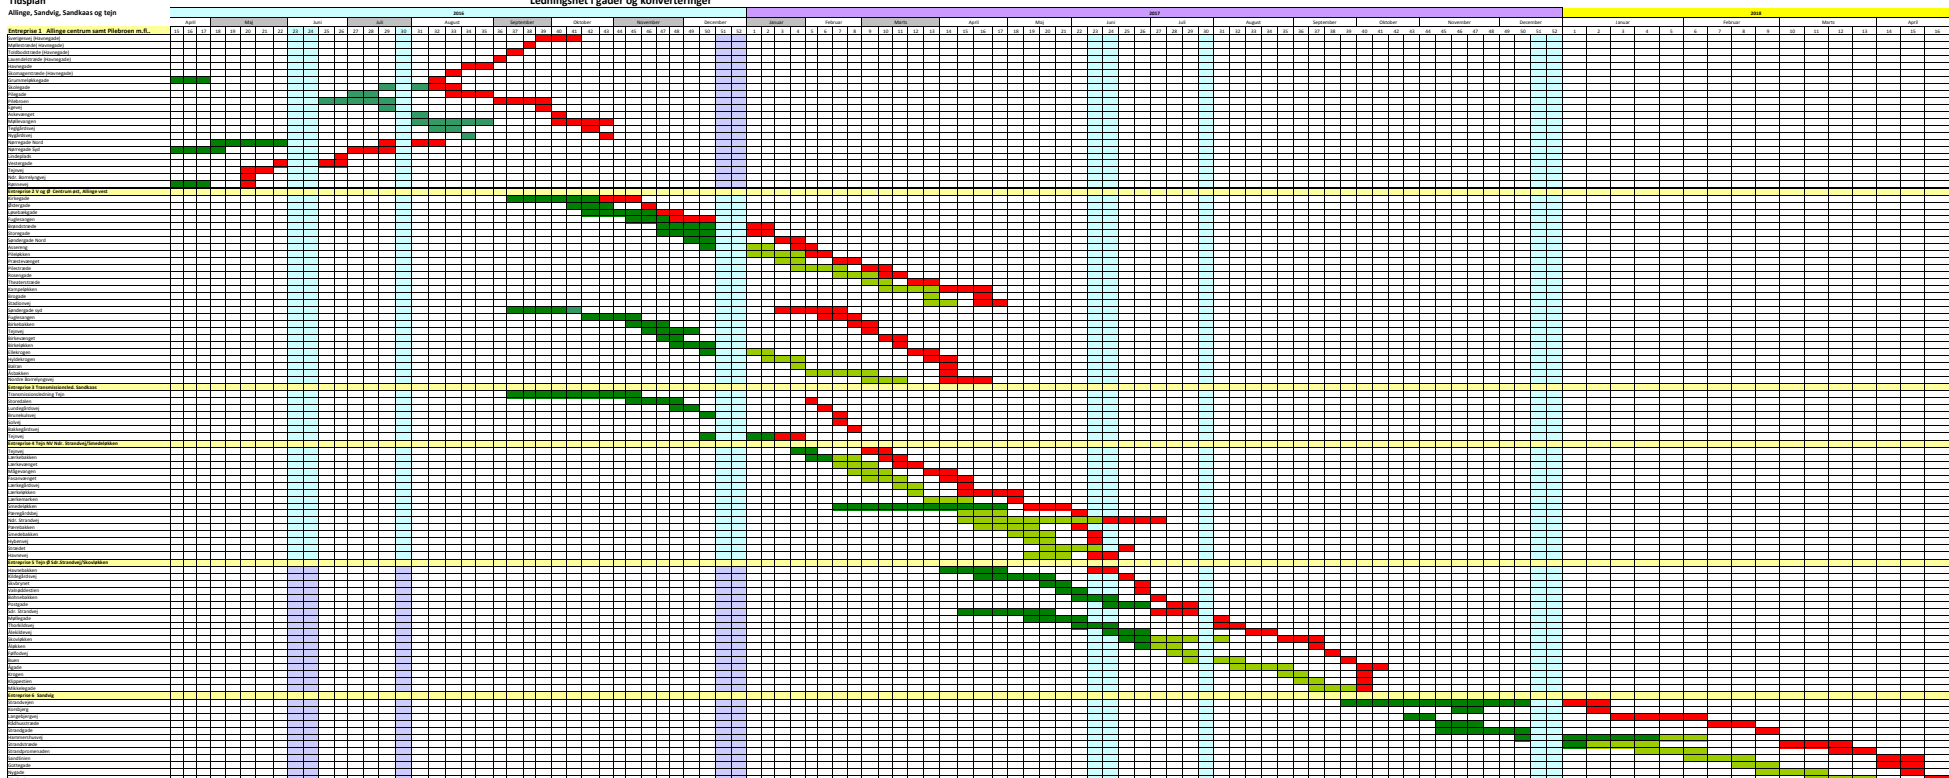

Tidsplan  
 Allinge, Sandvig, Sandkaas og Tojn

Ledningsnet i gader og konverteringer

- Ledningsarbejde i vej samt elledningsarbejde
- Ledningsarbejde i vej samt elledningsarbejde vedhæftede kabler præcist fastlagt
- Konverteringer